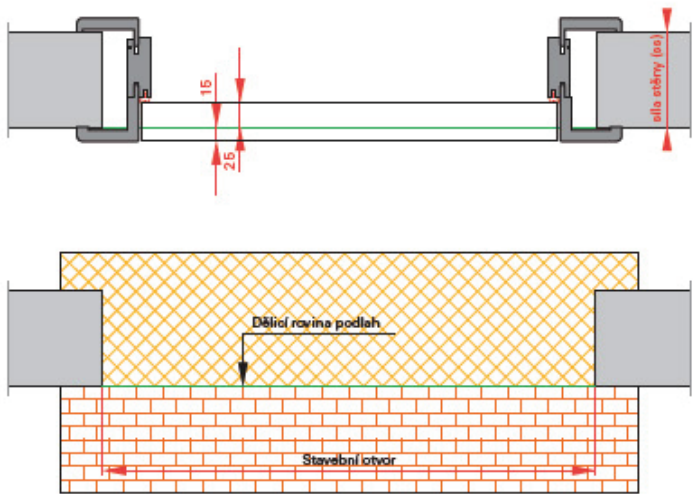

Dveře otočné polodrážkové

Dveře otočné polodrážkové se zárubní OKZ

Dveře otočné bezpolodrážkové

Dveře posuvné na stěnu

Dveře posuvné do pouzdra (do stěny)

Dveře lamelové

Dveře otočné s bočním světlíkem - obložková konstrukce

Dveře posuvné s bočním světlíkem - obložková konstrukce

Dveře otočné polodrážkové -  
rámová konstrukce

Dveře posuvné s bočním světlíkem  
a dveřkovkou - rámová konstrukce

Dveře posuvné s bočním světlíkem  
- rámová konstrukce