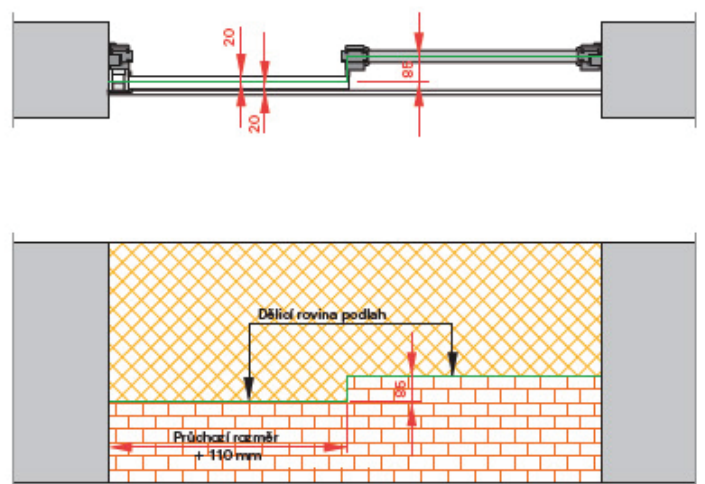

Dveře otočné polodrážkové

Dveře otočné polodrážkové se zárubní OKZ

Dveře otočné bezpolodrážkové

Dveře posuvné na stěnu

Dveře posuvné do pouzdra (do stěny)

Dveře lamelové

Dveře otočné s bočním světlíkem - obložková konstrukce

Dveře posuvné s bočním světlíkem - obložková konstrukce

Dveře otočné polodrážkové -  
rámová konstrukce

Dveře posuvné s bočním světlíkem  
a dveřkovkou - rámová konstrukce

Dveře posuvné s bočním světlíkem  
- rámová konstrukce