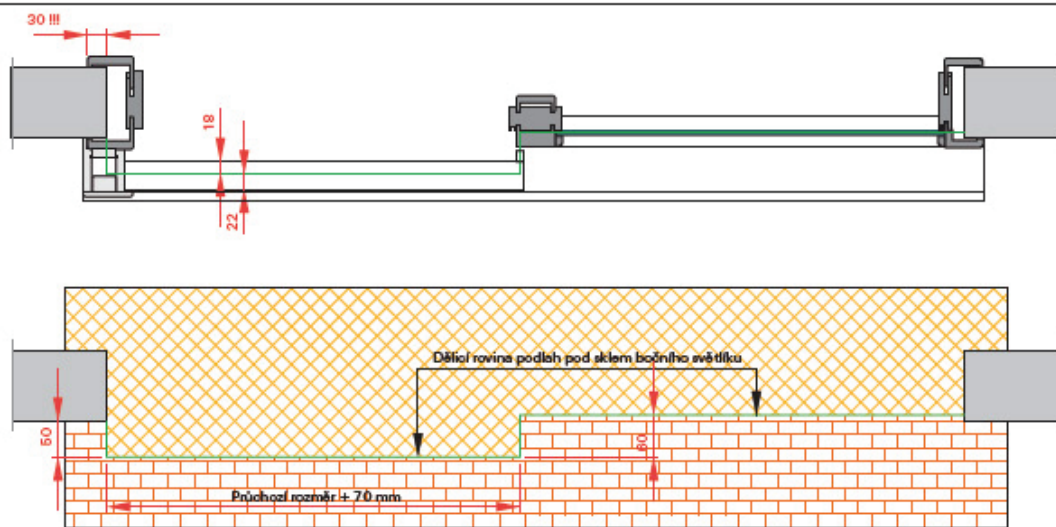

Dveře otočné polodrážkové

Dveře otočné polodrážkové se zárubní OKZ

Dveře otočné bezpolodrážkové

Dveře posuvné na stěnu

Dveře posuvné do pouzdra (do stěny)

Dveře lamelové

Dveře otočné s bočním světlíkem - obložková konstrukce

Dveře posuvné s bočním světlíkem - obložková konstrukce

Dveře otočné polodrážkové -  
rámová konstrukce

Dveře posuvné s bočním světlíkem  
a dveřkovkou - rámová konstrukce

Dveře posuvné s bočním světlíkem  
- rámová konstrukce