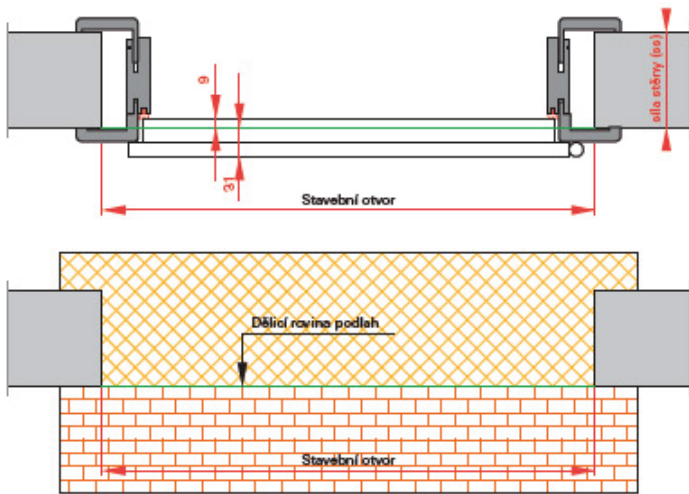

Dveře otočné polodrážkové

Dveře otočné polodrážkové se zárubní OKZ

Dveře otočné bezpolodrážkové

Dveře posuvné na stěnu

Dveře posuvné do pouzdra (do stěny)

Dveře lamelové

Dveře otočné s bočním světlíkem - obložková konstrukce

Dveře posuvné s bočním světlíkem - obložková konstrukce

Dveře otočné polodrážkové -  
rámová konstrukce

Dveře posuvné s bočním světlíkem  
a dveřkovkou - rámová konstrukce

Dveře posuvné s bočním světlíkem  
- rámová konstrukce