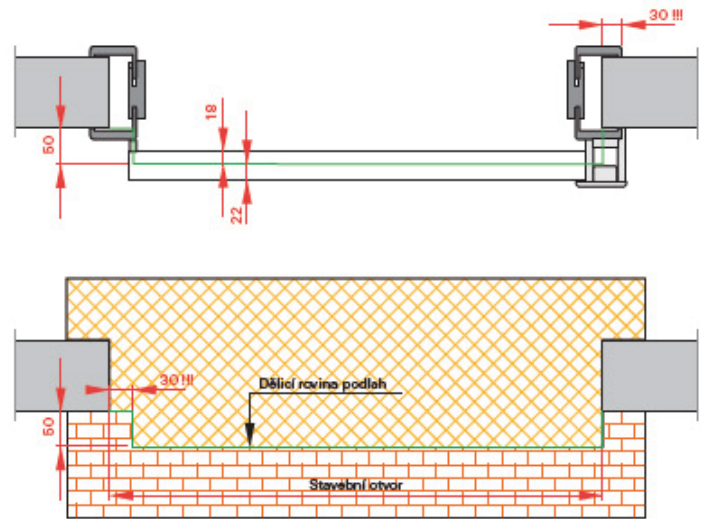

Dveře otočné polodrážkové

Dveře otočné polodrážkové se zárubní OKZ

Dveře otočné bezpolodrážkové

Dveře posuvné na stěnu

Dveře posuvné do pouzdra (do stěny)

Dveře lamelové

Dveře otočné s bočním světlíkem - obložková konstrukce

Dveře posuvné s bočním světlíkem - obložková konstrukce

Dveře otočné polodrážkové -  
rámová konstrukce

Dveře posuvné s bočním světlíkem  
a dveřkovkou - rámová konstrukce

Dveře posuvné s bočním světlíkem  
- rámová konstrukce