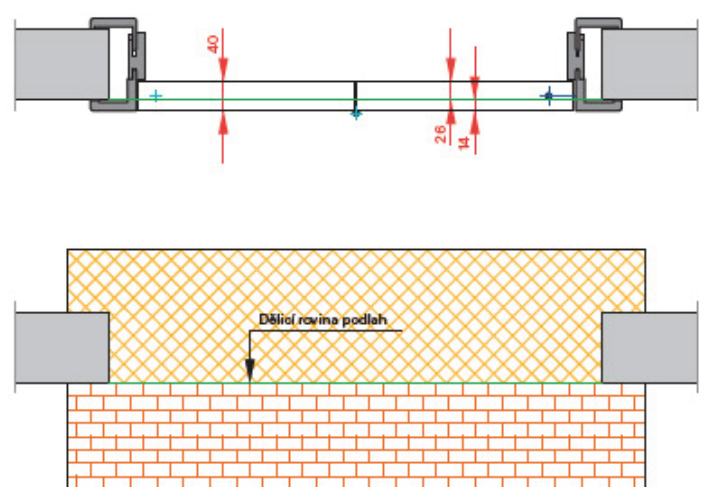

Dveře otočné polodrážkové

Dveře otočné polodrážkové se zárubní OKZ

Dveře otočné bezpolodrážkové

Dveře posuvné na stěnu

Dveře posuvné do pouzdra (do stěny)

Dveře lamelové

Dveře otočné s bočním světlíkem - obložková konstrukce

Dveře posuvné s bočním světlíkem - obložková konstrukce

Dveře otočné polodrážkové -  
rámová konstrukce

Dveře posuvné s bočním světlíkem  
a dveřkovkou - rámová konstrukce

Dveře posuvné s bočním světlíkem  
- rámová konstrukce