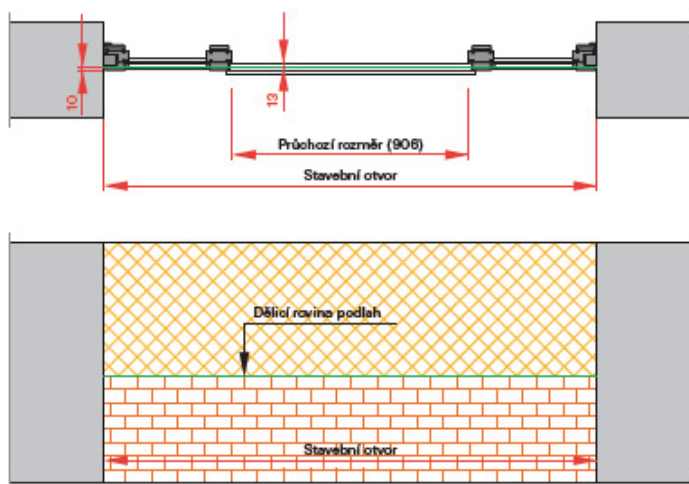

Dveře otočné polodrážkové

Dveře otočné polodrážkové se zárubní OKZ

Dveře otočné bezpolodrážkové

Dveře posuvné na stěnu

Dveře posuvné do pouzdra (do stěny)

Dveře lamelové

Dveře otočné s bočním světlíkem - obložková konstrukce

Dveře posuvné s bočním světlíkem - obložková konstrukce

Dveře otočné polodrážkové -  
rámová konstrukce

Dveře posuvné s bočním světlíkem  
a dveřkovkou - rámová konstrukce

Dveře posuvné s bočním světlíkem  
- rámová konstrukce